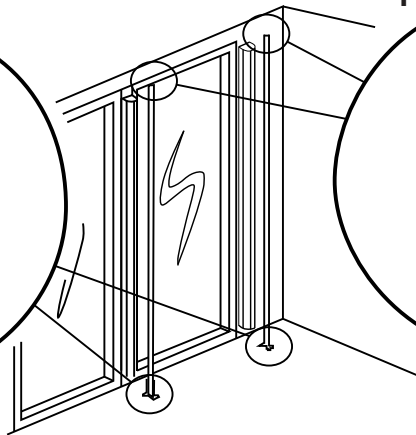

Anpassning av stolpe till takhöjd

2.

Kapning av stolpe görs i den ände som ej är perforerad

3.

4.