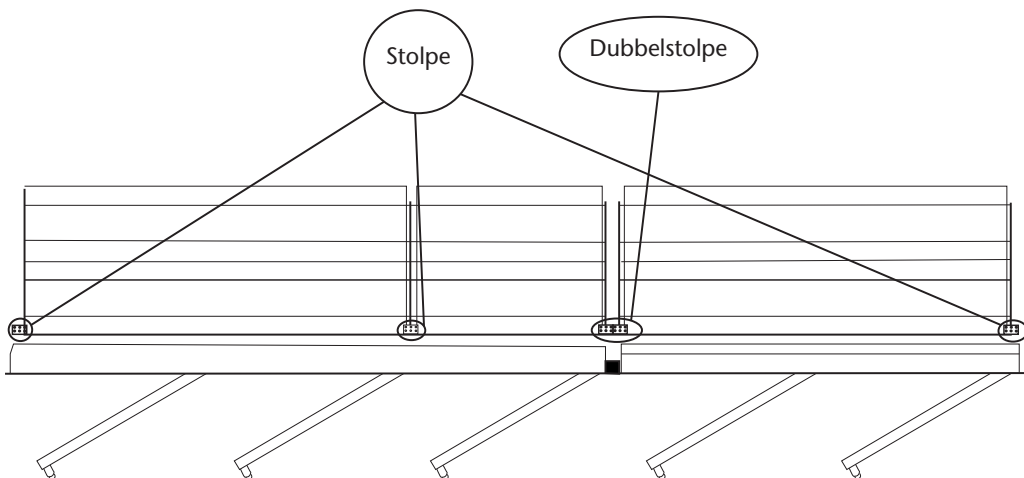

Stolpe i framkant

Stolpe i bakkant

Rekommenderad placering av stolpar

C-C mått på stolparna vid olika hylltyper

45-D	896 mm
66-S	669 mm
66-D	1340 mm
66-D. SP	1420 mm (Pardörrar)
76-S	771 mm
76-D	1543 mm

Pardörrar