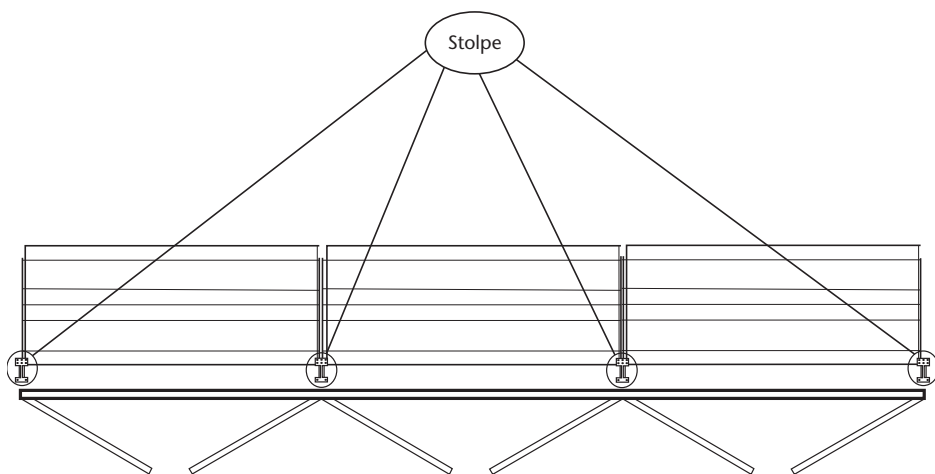

Stolpe i framkant

Stolpe i bakkant

Rekommenderad placering av stolpar

C-C mått på stolparna vid olika hylltyper

45-D	896 mm
66-S	669 mm
66-D	1340 mm
66-D. SP	1420 mm (Pardörrar)
76-S	771 mm
76-D	1543 mm

Pardörrar