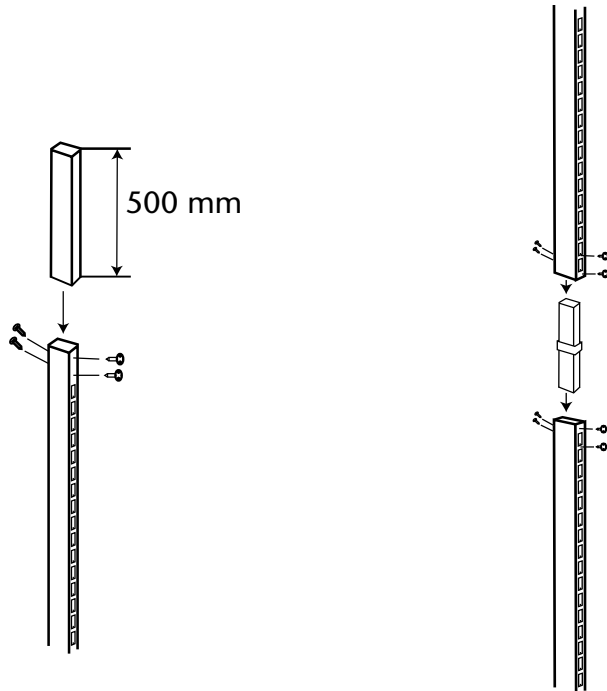

Vid takhöjd mer än 3000 mm