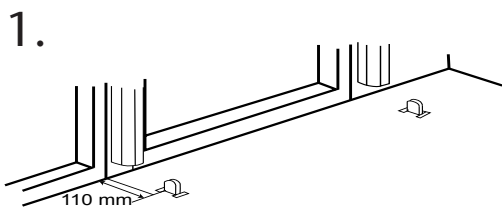

Stolpe i framkant

Stolpe i bakkant

Rekommenderad placering av stolpar

C-C mått på stolparna vid olika hylltyper

45-D	896 mm
66-S	669 mm
66-D	1340 mm
66-D. SP	1420 mm (Pardörrar)
76-S	771 mm
76-D	1543 mm

Pardörrar