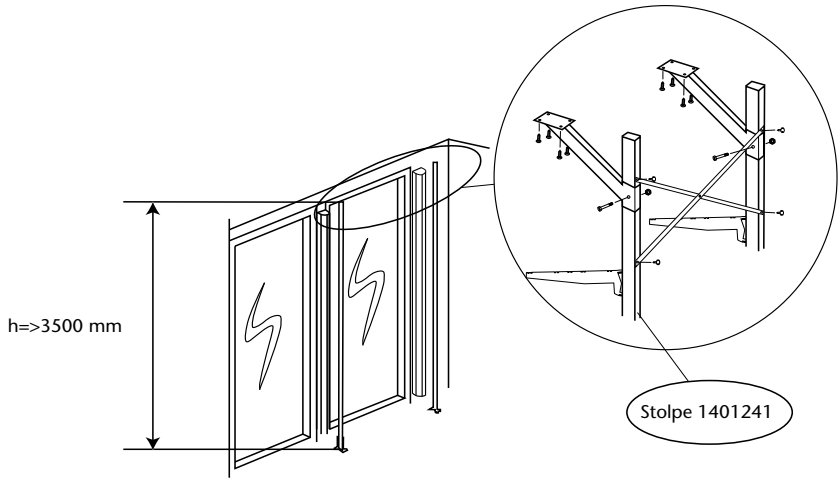

Montering av prismärkningslist

7.

Montering av frontstopp och avdelare

8.

Vid takhöjd mer än 3000 mm

TILLBEHÖR

1268290

Flexi stolpe 2700x25x50x2