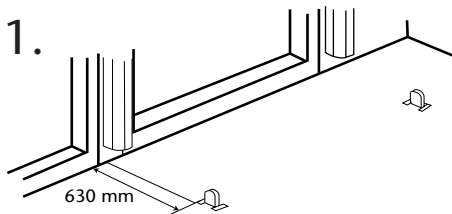

Stolpe i framkant

Stolpe i bakkant

Rekommenderad placering av stolpar

C-C mått på stolparna vid olika hylltyper

45-D	896 mm
66-S	669 mm
66-D	1340 mm
66-D. SP	1420 mm (Pardörrar)
76-S	771 mm
76-D	1543 mm

Pardörrar